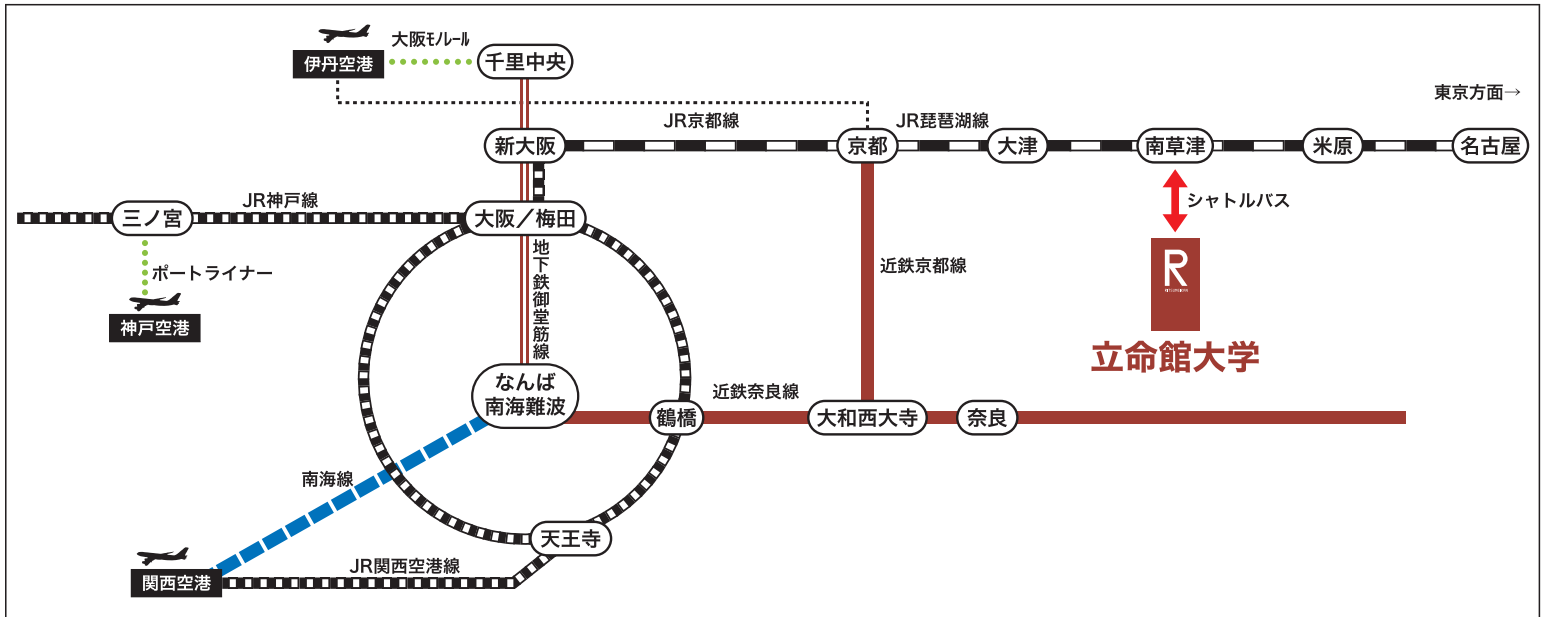

日本化学会 第93春季年会 立命館大学びわこ・くさつキャンパス アクセスマップ

●主要機関からの推奨ルート

※車でのご来場はご遠慮いただき、極力公共の交通機関をご利用下さい。
キャンパス内駐車場、駐輪場の準備はございません。

新大阪	京都	近鉄奈良	伊丹空港	関西空港	名古屋
JR京都線 草津・米原方面行 新快速 (42分 ¥950)	JR琵琶湖線 草津・米原方面行 新快速 (17分 ¥320)	近鉄奈良線 大阪難波/三宮行 (5分) 大和西大寺 近鉄京都線 京都行 (42分 ¥610) 京都 JR琵琶湖線 草津・米原方面行 新快速 (17分 ¥320)	リムジンバス 伊丹空港線 京都八条口行 (50分 ¥1,280) 京都 JR琵琶湖線 草津・米原方面行 新快速 (17分 ¥320)	JR関空快速 京橋行 (71分) 大阪駅乗換 JR京都線 草津・米原方面行 新快速 (48分 関空から ¥2,100)	ひかり/こだま 新大阪方面行 (24分 ¥3,470) (特急券含む) 米原 JR琵琶湖線 新快速 草津・京都方面行 (35分 ¥820)
JR南草津(東口)					
シャトルバス 約15分 片道 ¥220					
立命館大学びわこ・くさつキャンパス					

3月22日(金)~25日(月)

南草津駅発 バス時刻表(立命館大学行 直行)

時	分																			
7	0	5	10	15	20	25	30	35	40	45	50	55								
8	0	3	6	9	12	15	18	21	24	27	30	33	36	39	42	45	48	51	54	57
9	0	5	10	15	20	25	30	35	40	45	50	55								
10	0	10	20	30	40	50														
11	0	10	20	30	40	50														
12	0	10	20	30	40	50														
13	0	15	30	45																
14	0	15	30	45																
15	0	15	30	45																
16	0	15	30	45																
17	0	15	30	45																

※上記時刻表は暫定的なものです。

スケジュールによりピーク時間帯は3分間隔(随時)にて運行させていただきます。

日本化学会 第93春季年会

立命館大学びわこ・くさつキャンパス マップ

会場記号	建物
総合受付	アクロスウイング
クローク	コラーニングハウス I
印刷、試写コーナー	プリズムハウス 1F
LANコーナー	コラーニングハウス I
A1~A8会場	コラーニングハウス I
B1~B6会場	コラーニングハウス II
C1~C6会場	フォレストハウス
D1~D5会場	
E1~E6会場	
F1~F6会場	
G1~G8会場	プリズムハウス
H1~H5会場	インテグレーション コア・ラルカディア