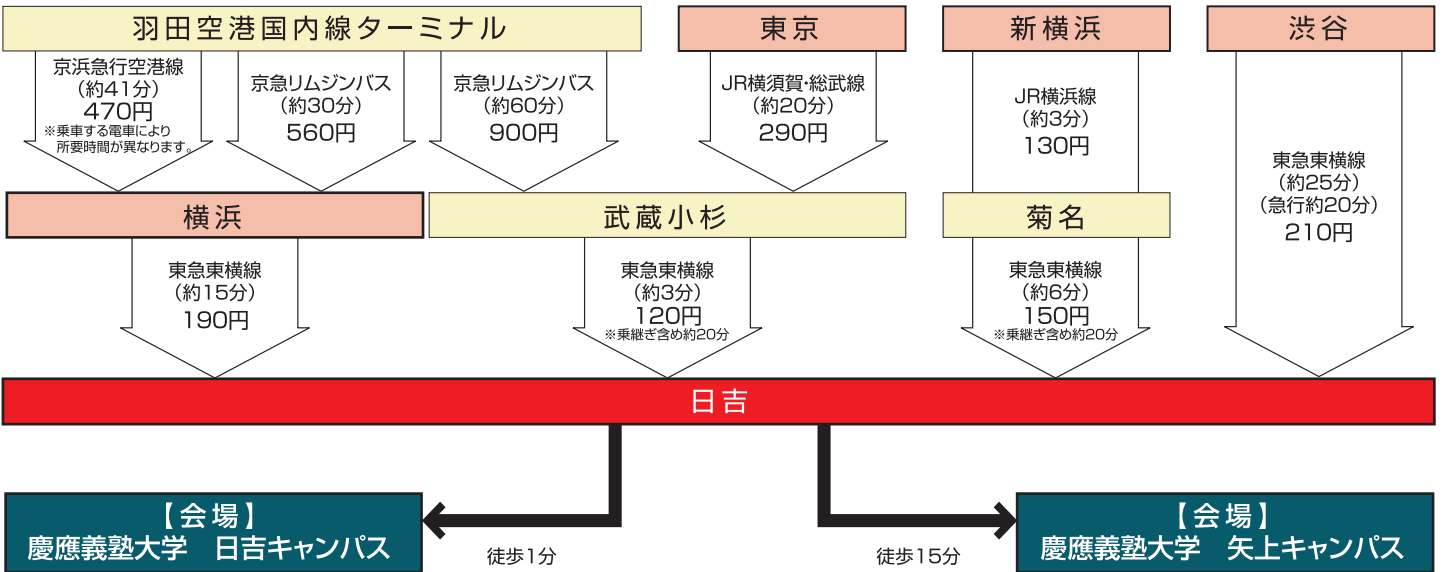

日本化学会 第92春季年会 慶應義塾大学 日吉・矢上キャンパス アクセスマップ

■主な路線図

■主要駅・空港から会場への主なルート

- 東急東横線、東急目黒線、横浜市営地下鉄グリーンライン「日吉駅」下車 徒歩1分
- 東急東横線の特急は日吉駅に停車しません

- 「日吉駅」下車 日吉キャンパス経由で徒歩15分
- JR横須賀線 新川崎駅下車、タクシーで約10分/約2km

■会場周辺

■諸注意

- キャンパス内の駐車場は使用できませんので、公共交通機関をご利用ください。
- 上記の時間はあくまで目安です。交通所要時間は、余裕を持って想定してください。
- 会場最寄駅では、券売機が混み合いますので、帰りのきっぷを先にご購入ください。

日本化学会 第92春季年会 慶應義塾大学 日吉・矢上キャンパス校舎配置図

注意1) 駐車場は使用できません。
注意2) 日吉及び矢上キャンパスへの移動は、
-----のルートをご利用ください。

会場案内

■日吉キャンパス

会場記号	号館
総合受付	来往舎
クローク	来往舎
試写コーナー	第4校舎独立館 3F
印刷/LANコーナー	第4校舎独立館 3F
S1・S2会場	第4校舎B棟
S3~S8会場	第4校舎独立館
SA~SD会場	第4校舎独立館
SE~SJ会場	第6校舎
A会場	第4校舎A棟
B会場	第4校舎B棟