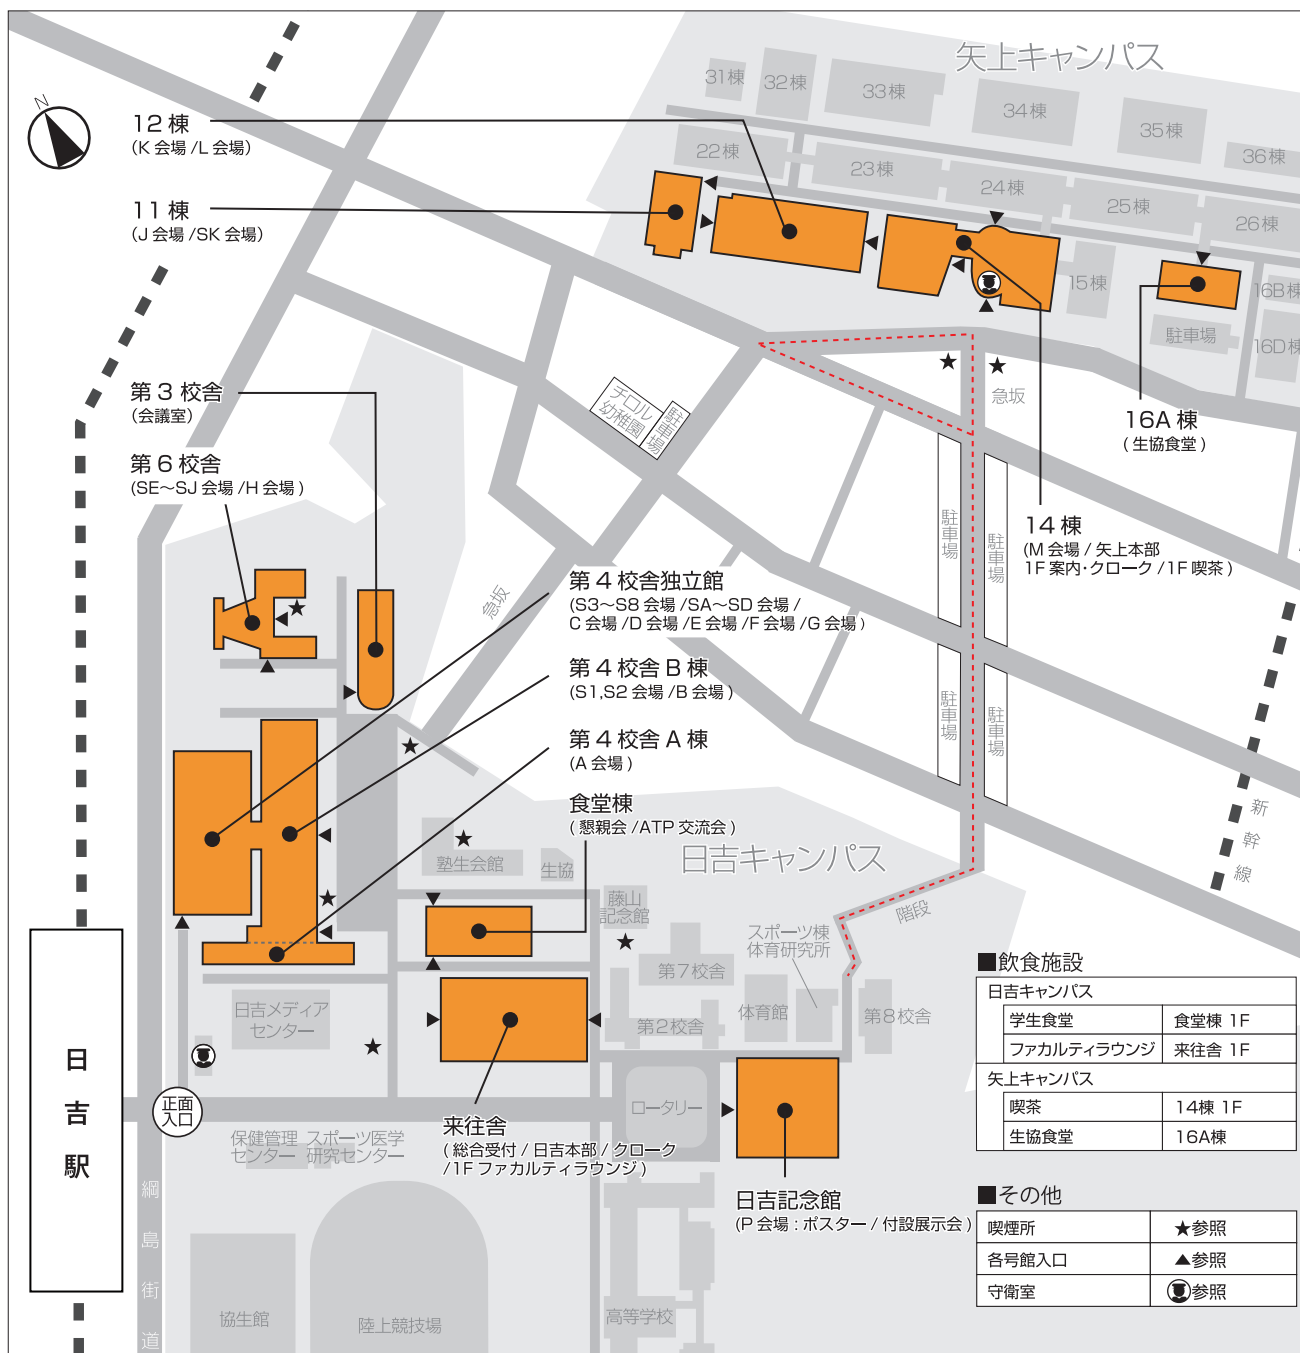

日本化学会 第92春季年会 慶應義塾大学 日吉・矢上キャンパス アクセスマップ

■主な路線図

■主要駅・空港から会場への主なルート

- 東急東横線、東急目黒線、横浜市営地下鉄グリーンライン「日吉駅」下車 徒歩1分
- 東急東横線の特急は日吉駅に停車しません

- 「日吉駅」下車 日吉キャンパス経由で徒歩15分
- JR横須賀線 新川崎駅下車、タクシーで約10分/約2km

■会場周辺

■諸注意

- キャンパス内の駐車場は使用できませんので、公共交通機関をご利用ください。
- 上記の時間はあくまで目安です。交通所要時間は、余裕を持って想定してください。
- 会場最寄駅では、券売機が混み合いますので、帰りのきっぷを先にご購入ください。

日本化学会 第92春季年会 慶應義塾大学 日吉・矢上キャンパス校舎配置図

注意1) 駐車場は使用できません。
注意2) 日吉及び矢上キャンパスへの移動は、
-----のルートをご利用ください。

会場案内

■日吉キャンパス

会場記号	号館
総合受付	来往舎
クローク	来往舎
試写コーナー	第4校舎独立館 3F
印刷/LANコーナー	第4校舎独立館 3F
S1・S2会場	第4校舎B棟
S3~S8会場	第4校舎独立館
SA~SD会場	第4校舎独立館
SE~SJ会場	第6校舎
A会場	第4校舎A棟
B会場	第4校舎B棟

会場記号	号館
C会場	第4校舎独立館
D会場	第4校舎独立館
E会場	第4校舎独立館
F会場	第4校舎独立館
G会場	第4校舎独立館
H会場	第6校舎
ATP交流会	食堂棟 1F
懇親会	食堂棟 1F
日吉本部	来往舎

■矢上キャンパス

会場記号	号館
印刷/試写/LANコーナー	12棟 1F
案内・クローク	14棟 1F
SK会場	11棟
J会場	11棟
K会場	12棟
L会場	12棟
M会場	14棟
矢上本部	14棟 2F