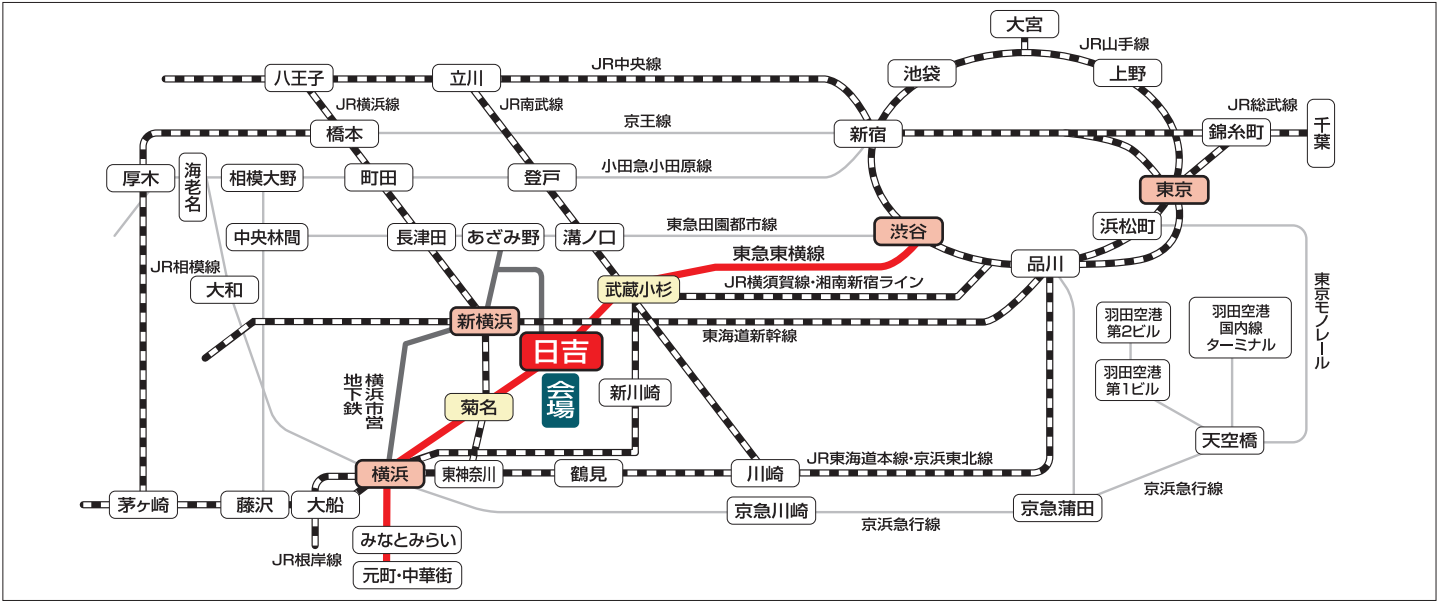

日本化学会 第92春季年会 慶應義塾大学 日吉・矢上キャンパス アクセスマップ

■主な路線図

■主要駅・空港から会場への主なルート

- 東急東横線、東急目黒線、横浜市営地下鉄グリーンライン「日吉駅」下車 徒歩1分
- 東急東横線の特急は日吉駅に停車しません

- 「日吉駅」下車 日吉キャンパス経由で徒歩15分
- JR横須賀線 新川崎駅下車、タクシーで約10分/約2km

■会場周辺

■諸注意

- キャンパス内の駐車場は使用できませんので、公共交通機関をご利用ください。
- 上記の時間はあくまで目安です。交通所要時間は、余裕を持って想定してください。
- 会場最寄駅では、券売機が混み合いますので、帰りのきっぷを先にご購入ください。

日本化学会 第92春季年会 慶應義塾大学 日吉・矢上キャンパス校舎配置図

注意1) 駐車場は使用できません。
注意2) 日吉及び矢上キャンパスへの移動は、
-----のルートをご利用ください。

会場案内

■日吉キャンパス

会場記号	号館
総合受付	来往舎
クローク	来往舎
試写コーナー	第4校舎独立館 3F
印刷/LANコーナー	第4校舎独立館 3F
S1・S2会場	第4校舎B棟
S3~S8会場	第4校舎独立館
SA~SD会場	第4校舎独立館
SE~SJ会場	第6校舎
A会場	第4校舎A棟
B会場	第4校舎B棟

会場記号	号館
C会場	第4校舎独立館
D会場	第4校舎独立館
E会場	第4校舎独立館
F会場	第4校舎独立館
G会場	第4校舎独立館
H会場	第6校舎
ATP交流会	食堂棟 1F
懇親会	食堂棟 1F
日吉本部	来往舎

■矢上キャンパス

会場記号	号館
印刷/試写/LANコーナー	12棟 1F
案内・クローク	14棟 1F
SK会場	11棟
J会場	11棟
K会場	12棟
L会場	12棟
M会場	14棟
矢上本部	14棟 2F